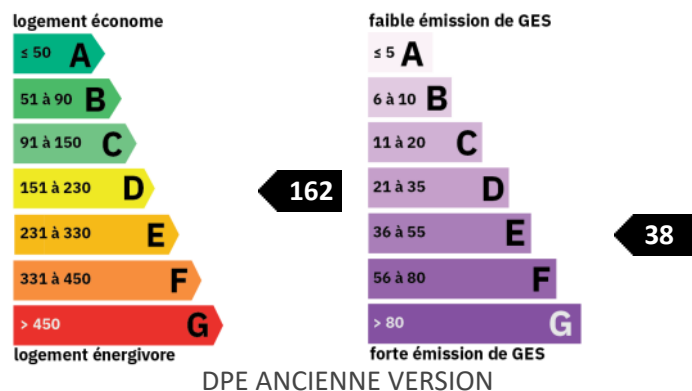

CLASSE ENERGIE ET CLASSE CLIMAT

Consommation énergétique en kWhEP/m².an Emission de gaz à effet de serre en kgeq CO₂/m².an

CONNEXION INTERNET

📶 Cuivre DSL : de 8 à 30 Mbit/s
 4G fixe : de 30 à 100 Mbit/s