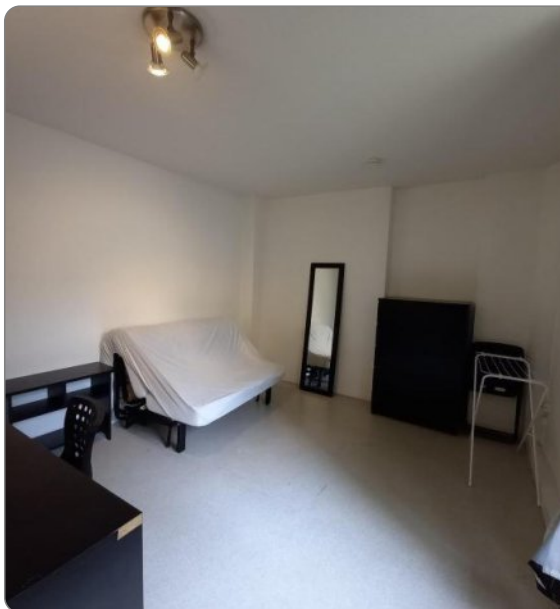

A LOUER STUDIO - 24 m² - ST ETIENNE - 445 € CC par mois

Idéal étudiant, Centre Ville, rue Emile Littre, proche de la faculté Tréfilerie où vous trouverez à proximité commerces et transports, studio de 24m² entièrement meublé au 1er étage d'une copropriété sécurisée avec gardien, ascenseur et accès blanchisserie situé rue Emile Littré, offrant une cuisine équipée ouverte sur pièce de vie, salle de bains avec douche et WC. Chauffage, eaux, électricité et WIFI collectifs inclus dans les charges.