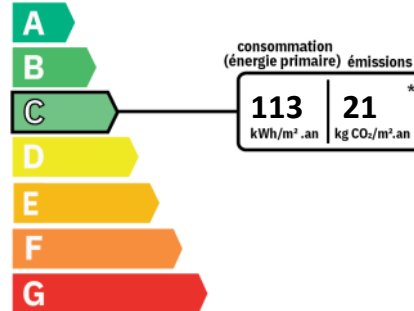

dont pour l'état des lieux : 60 €

CLASSE ENERGIE ET CLASSE CLIMAT

logement très performant

logement extrêmement consommateur d'énergie

CONNEXION INTERNET

Cuivre DSL : de 8 à 30 Mbit/s

Fibre optique : plus de 1 Gbit/s