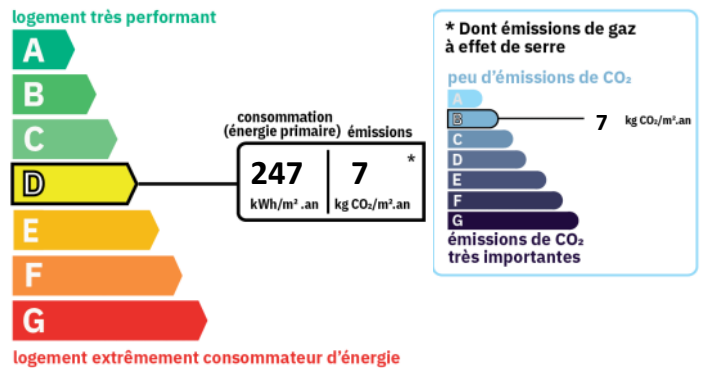

Montant estimé des dépenses annuelles d'énergie pour un usage standard : 500 à 730 euros (année 2023).

REFERENCE

Référence : 142

CARACTERISTIQUES

CLASSE ENERGIE ET CLASSE CLIMAT

AMENAGEMENTS INTERIEURS

Salles d'eau : 1
Chauffage : ELECTRIQUE
Eau chaude : /Cumulus électrique